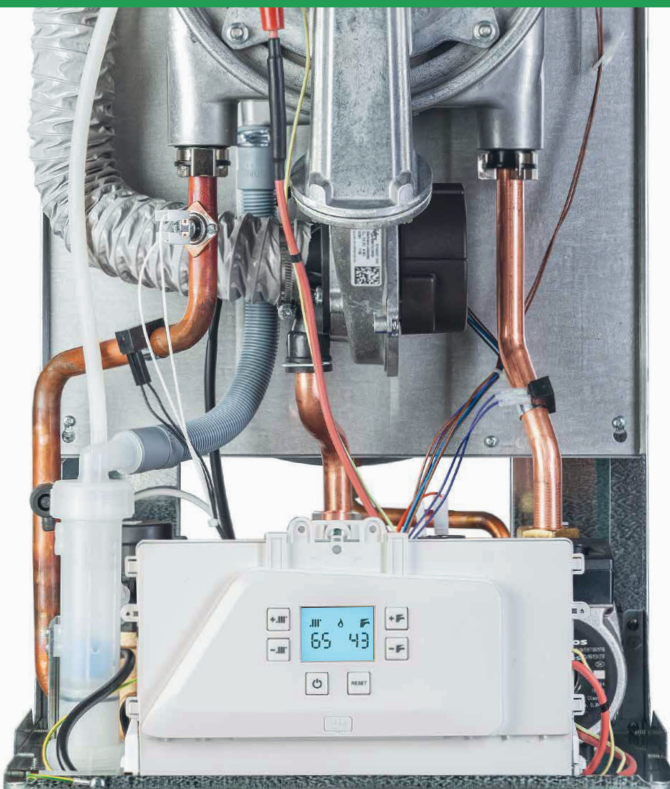

ITALTHERM

Самостоятельно контролируется,
регулируется и адаптируется

Диапазон модуляции миксера 1:10

Система ICS - Intelligent Combustion System

Компания Italtherm спроектировала и разработала ICS - Intelligent Combustion System - систему, которая превращает City Class в smart котел, единственный котел, который автономно контролируется, регулируется и приспосабливается.