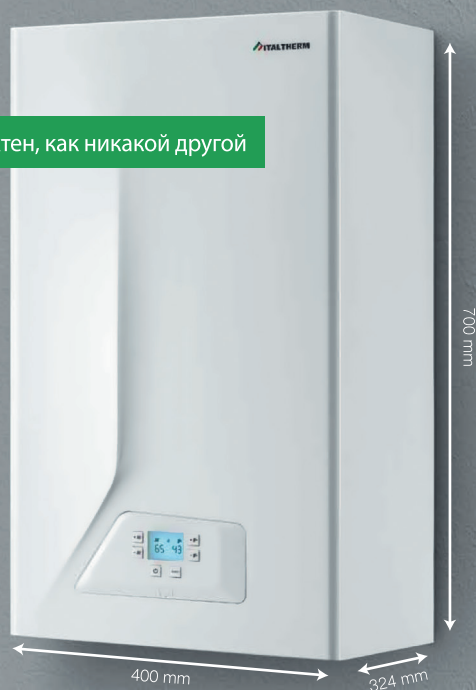

Сочетая лучшее

Green Heating Technology
ITALTHERM

Компактен, как никакой другой

CITY CLASS от 25 до 35 kW

Конденсационные котлы.
Чистый дизайн, технологии и
инновации для вашего комфорта!

Теплообменник

Служба поддержки
в Казахстане: