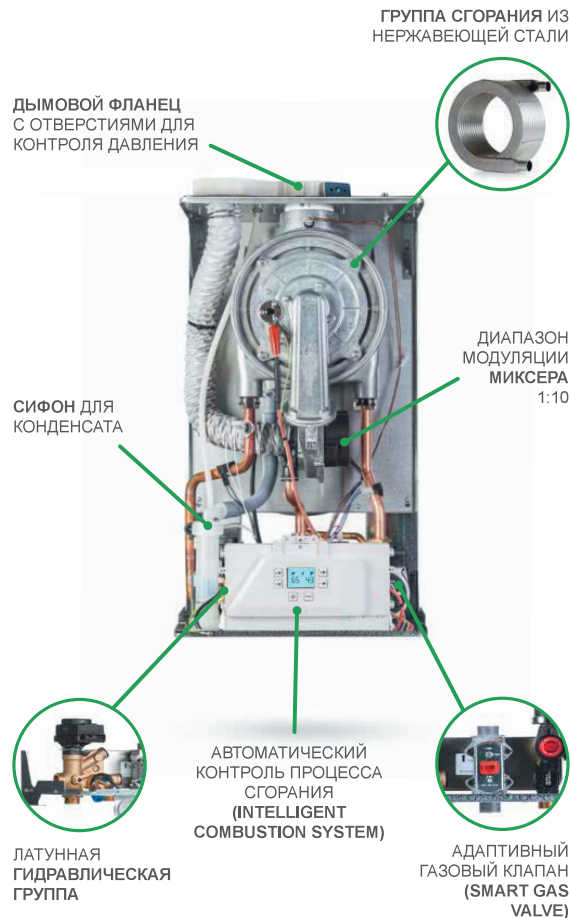

Сочетая лучшее