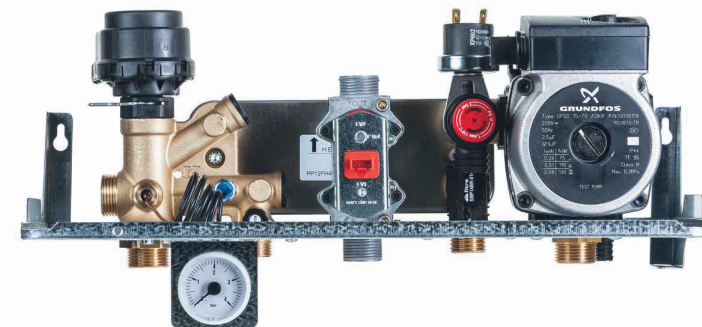

Качество и эффективность