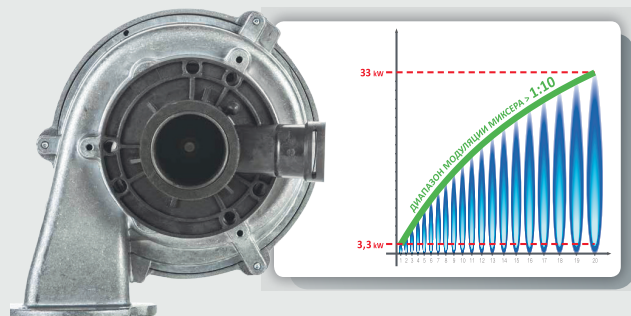

Система ICS - Intelligent Combustion System

Компания Italtherm спроектировала и разработала ICS - Intelligent Combustion System - систему, которая превращает City Class в smart котел, единственный котел, который автономно контролируется, регулируется и приспосабливается.

Система ICS - Intelligent Combustion System - контролирует параметры горения и регулирует поток газа таким образом, чтобы всегда иметь корректное соотношение воздух / газ, получая таким образом:

- Сокращение потребления газа
- Более низкие выбросы CO / CO₂
- Меньше времени на установку (нет ручной настройки).

Котел CITY CLASS - особо эффективный котел:

- Диапазон модуляции 1:10
- Всегда оптимальное возгорание (система самостоятельно адаптируется к условиям эксплуатации)
- Идеальное полное сгорание (продлевает срок службы котла и гарантирует его надежность)
- Снижение циклов On/Off (увеличивает эффективность и уменьшает шумность котла)

И наконец, благодаря функции адаптации газа, City Class способен работать со всеми типами газа, не требуя замены форсунок (котел поставляется под одним кодом).